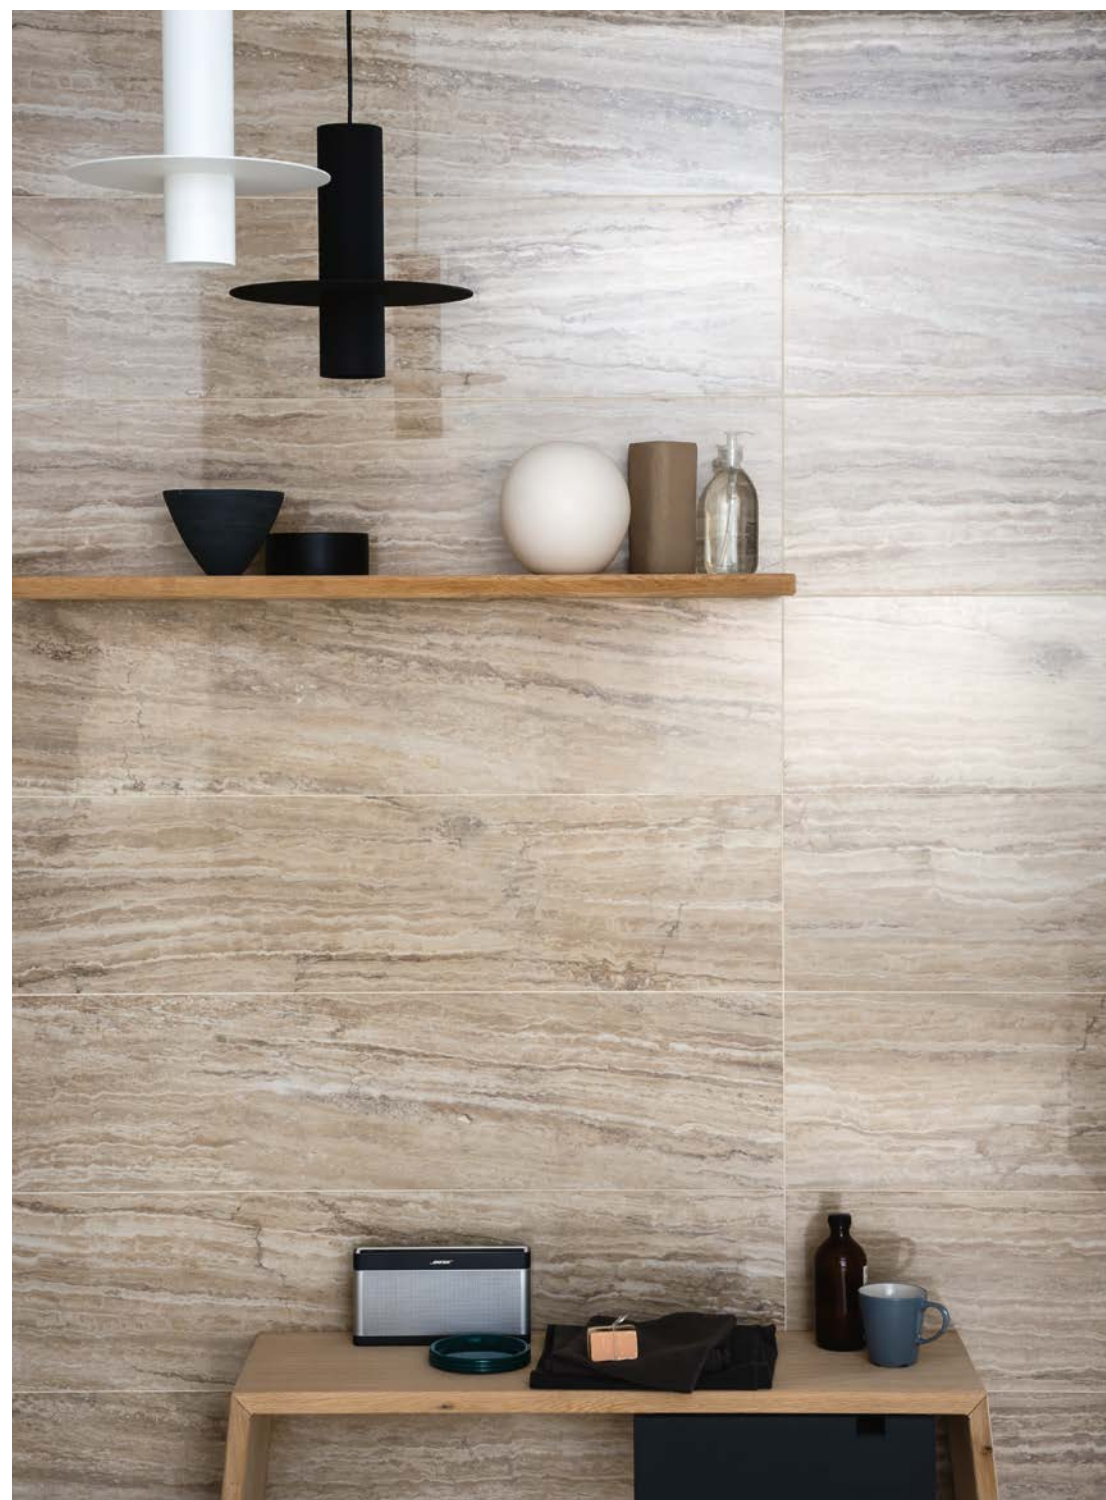

M9M4 ソーダライトブルー 磨き 746x1494

M9JH ヴェルデアヴェール 磨き 746x1494  
M393 エレガントブラック 磨き 746x1494

M393 エレガントブラック 磨き 746x1494

MMJW トラベルティエノ 磨き 298x1198

M39J カブラリア 磨き 746x1494

MMAK フラペチーノ 磨き 598x1198  
MMHS スタチュアリオ マット 210x182