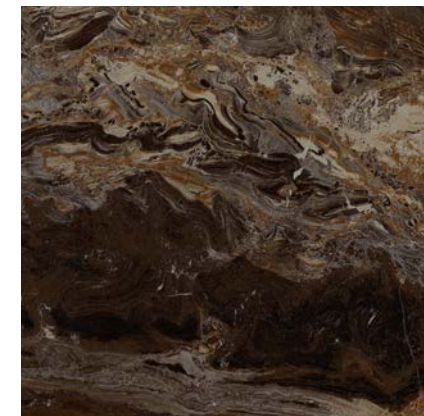

サンローラン

H F  
 マット 70x280  
 210x182  
 ストラクチャー 磨き

フラペチーノ

F  
 磨き

ソーダライト

F  
 磨き

マーブルルック