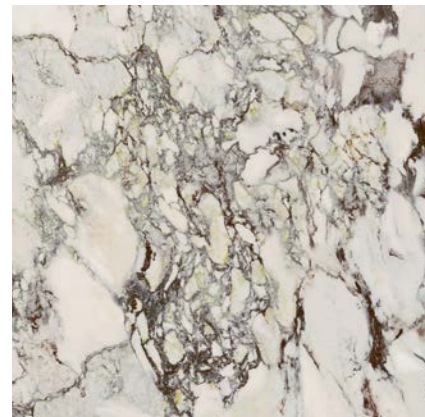

G H F
マット ストラクチャー シルク 磨き

カプライア

G F
マット 磨き