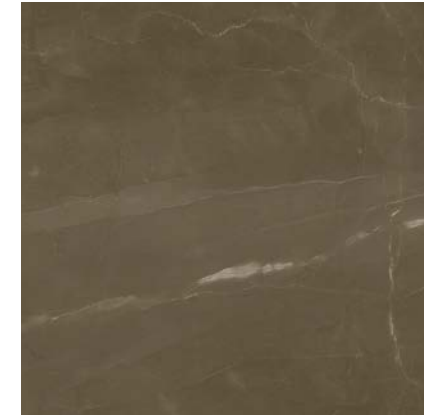

ゴールデンホワイト

G F  
 マット 磨き

カラカッタエクストラ

G F  
 マット 磨き

ラファエロ

G F  
 マット 磨き

トラベルティエーノ

G H F  
 マット 20 mm  
 70x280  
 210x182  
 ストラクチャー 磨き