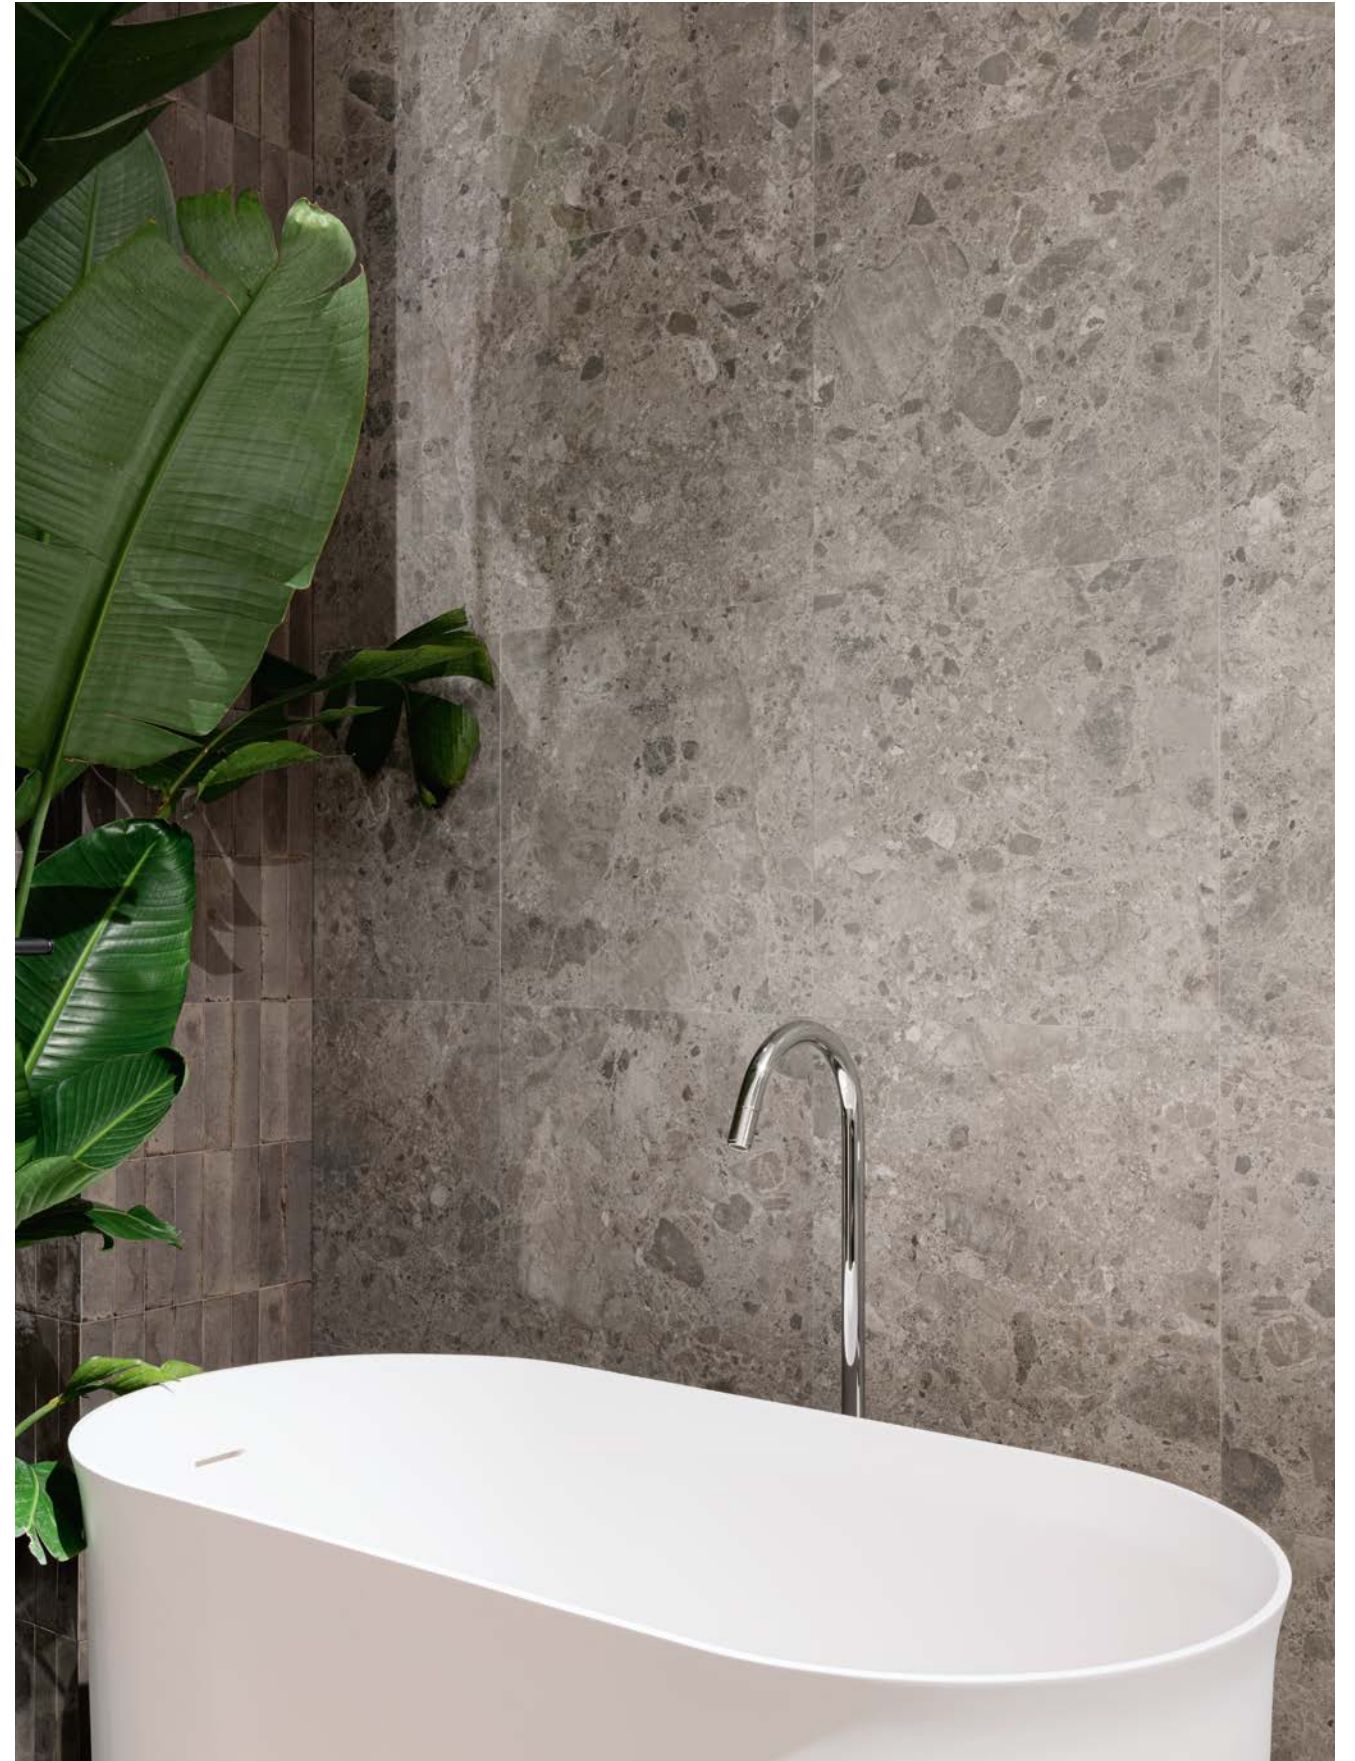

M979 グレージュ マット 598x1198
 M97Y ミックスベージュ ストラクチャー 598x1198
 M979 グレージュ マット 598x1198

M94Z カラクターウォール グレージュ マット 300x900
 M953 カラクターウォール グレージュ ウォールトーン 3D 300x900
 M97C ミックスマルチカラー マット 598x1198

M979 グレージュ マット 598x1198