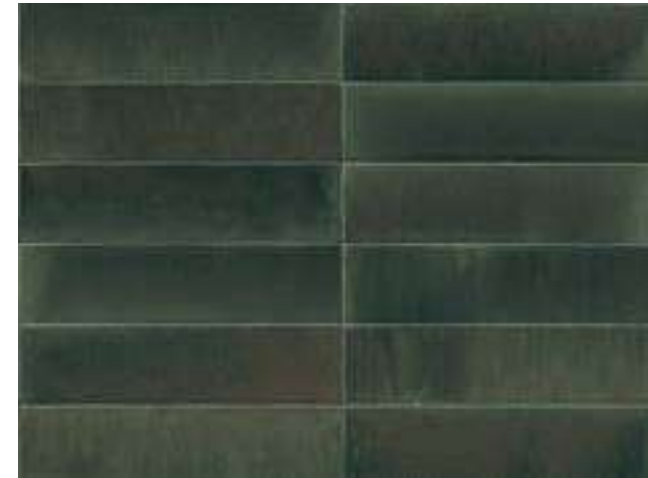

MA9M
フォレスト 60x240

F