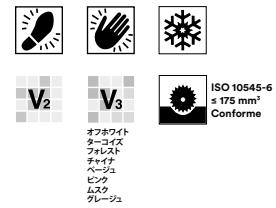

ルーマ

- 磁器質タイル • Gres Porcellanato • Porcelain Stoneware • Grès Cérame Émaillé • Feinsteinzeug • Gres Porcelánico

 **Lux**
60x240 (ナチュラルプレス)

認証 • Conforme • According to •
Conforme • Gemäß • Conforme
UNI EN 14411 - G BIa