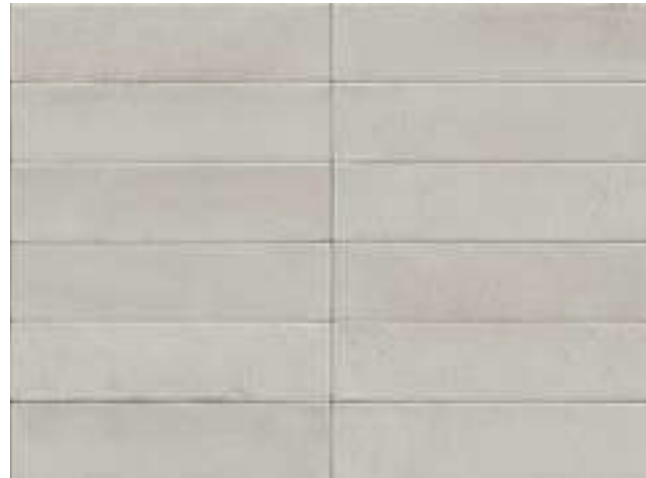

ルーマ

- 磁器質タイル • Gres Porcellanato • Porcelain Stoneware • Grès Cérame Émaillé • Feinsteinzeug • Gres Porcelánico

Lux
60x240 (ナチュラルプレス)

認証 • Conforme • According to •
Conforme • Gemäß • Conforme
UNI EN 14411 - G BIa

60x240 • ¥ 15.000/m²

MA9P
オフホワイト 60x240

F