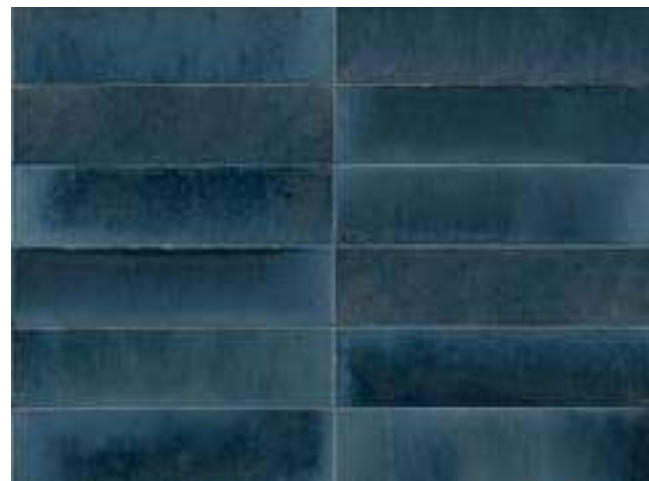

MA9L
チャイナ 60x240

F