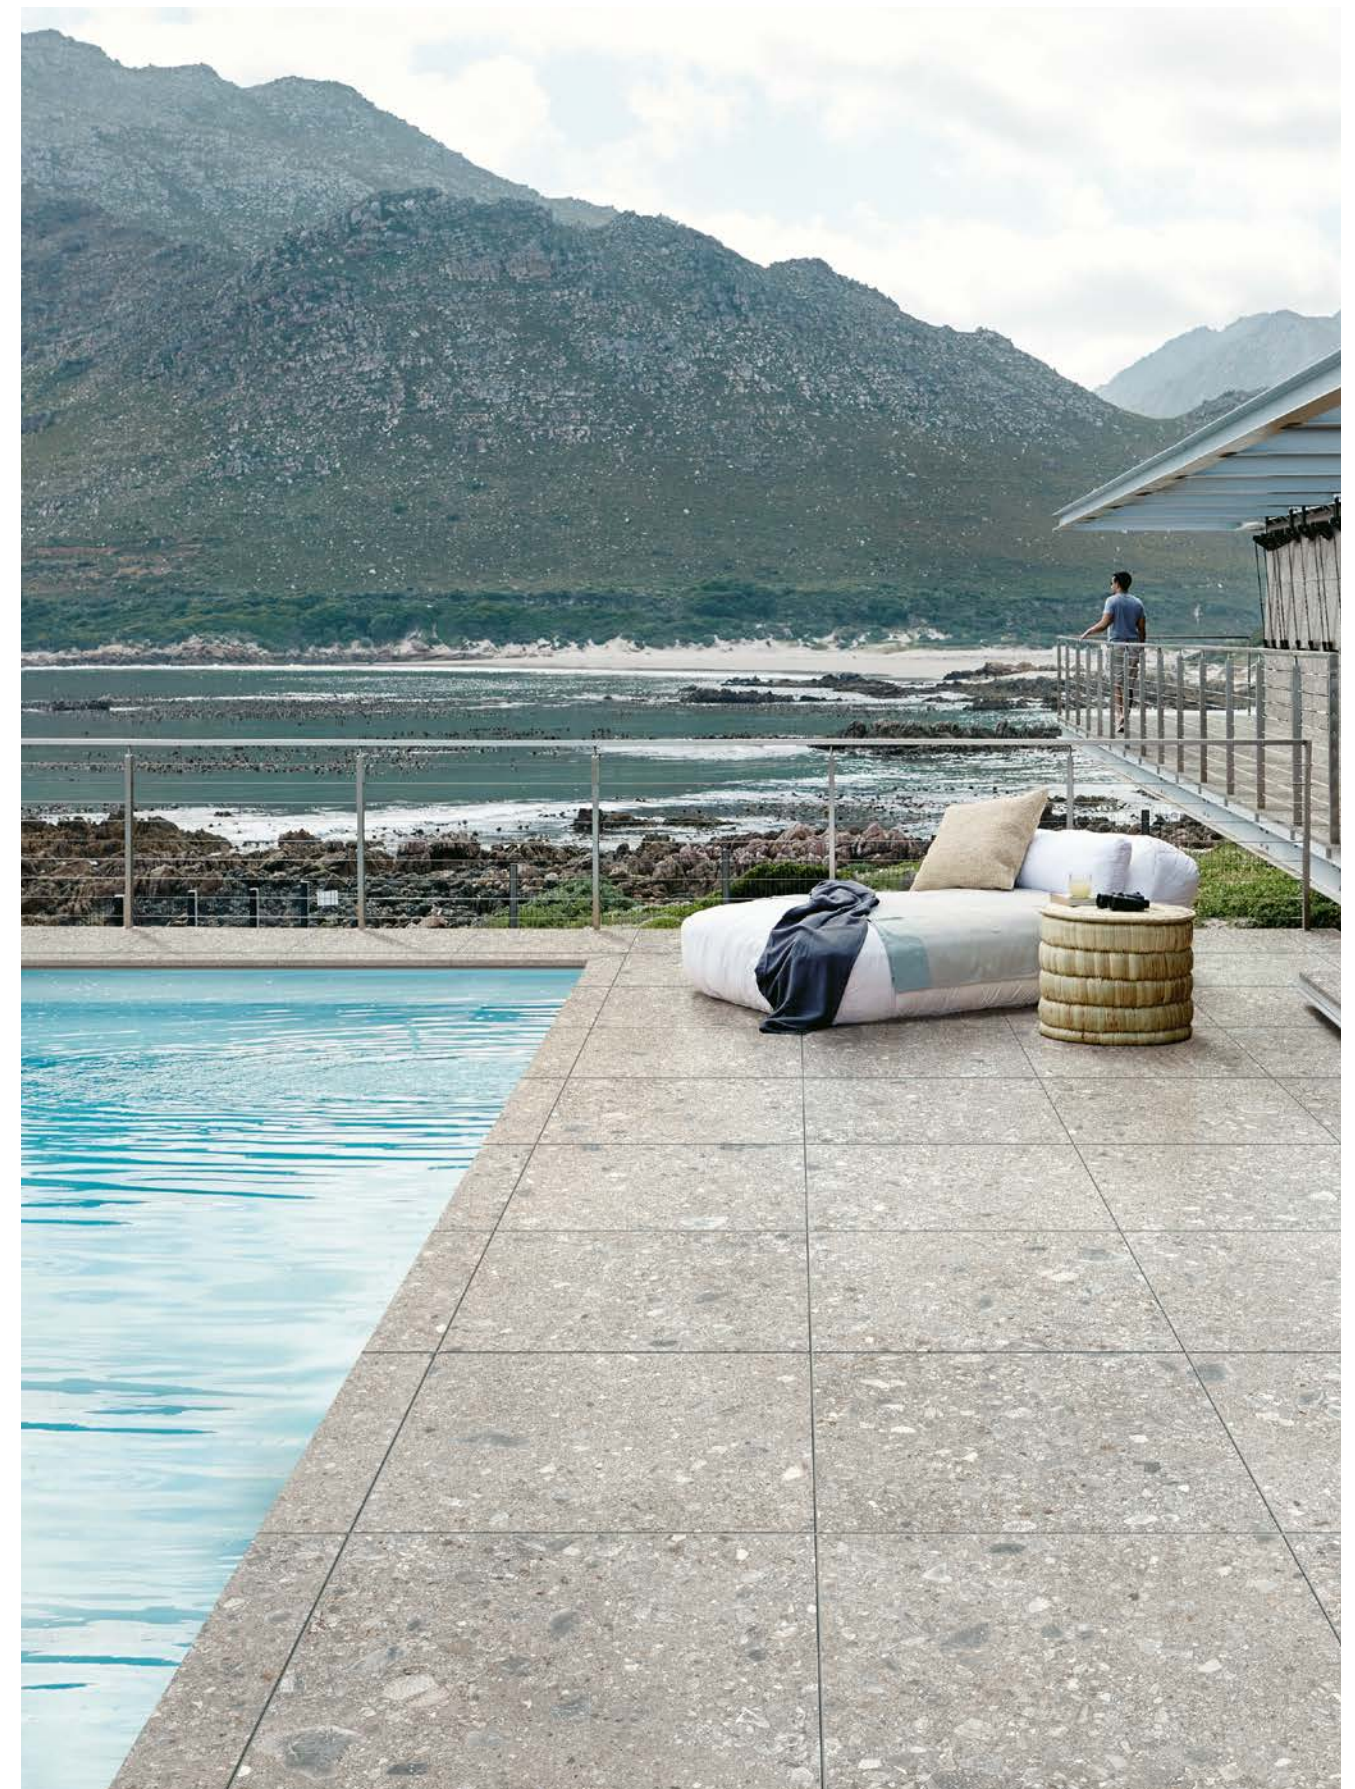

MQW8 マイストーンチェッポディグレ20 グレイ 798x798

20 mm 厚