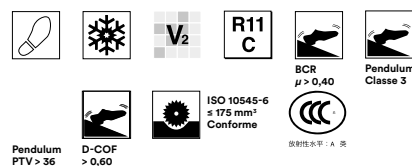

マイストーンムーン20

ハイパフォーマンス
ステップワイズ

- カラーボディ磁器質 • Gres Fine Porcellanato Colorato in Massa • Colorbody Fine Porcelain Stoneware • Grès Cérame Fin Coloré dans la Mass • Durchgefärbtes Feinsteinzeug • Gres Porcelánico Fino Coloreado en Masa

アウトドア
598x1198 - 20mm • 798x798 - 20mm

スクエアカット • Rettificato Monocalibro
• Rectified Monocaliber • Calibre Unique
• Rektifiziert Monokaliber • Rectificado Monocalibre

認証 • Conforme • According to •
Conforme • Gemäß • Conforme
UNI EN 14411 - G B1a