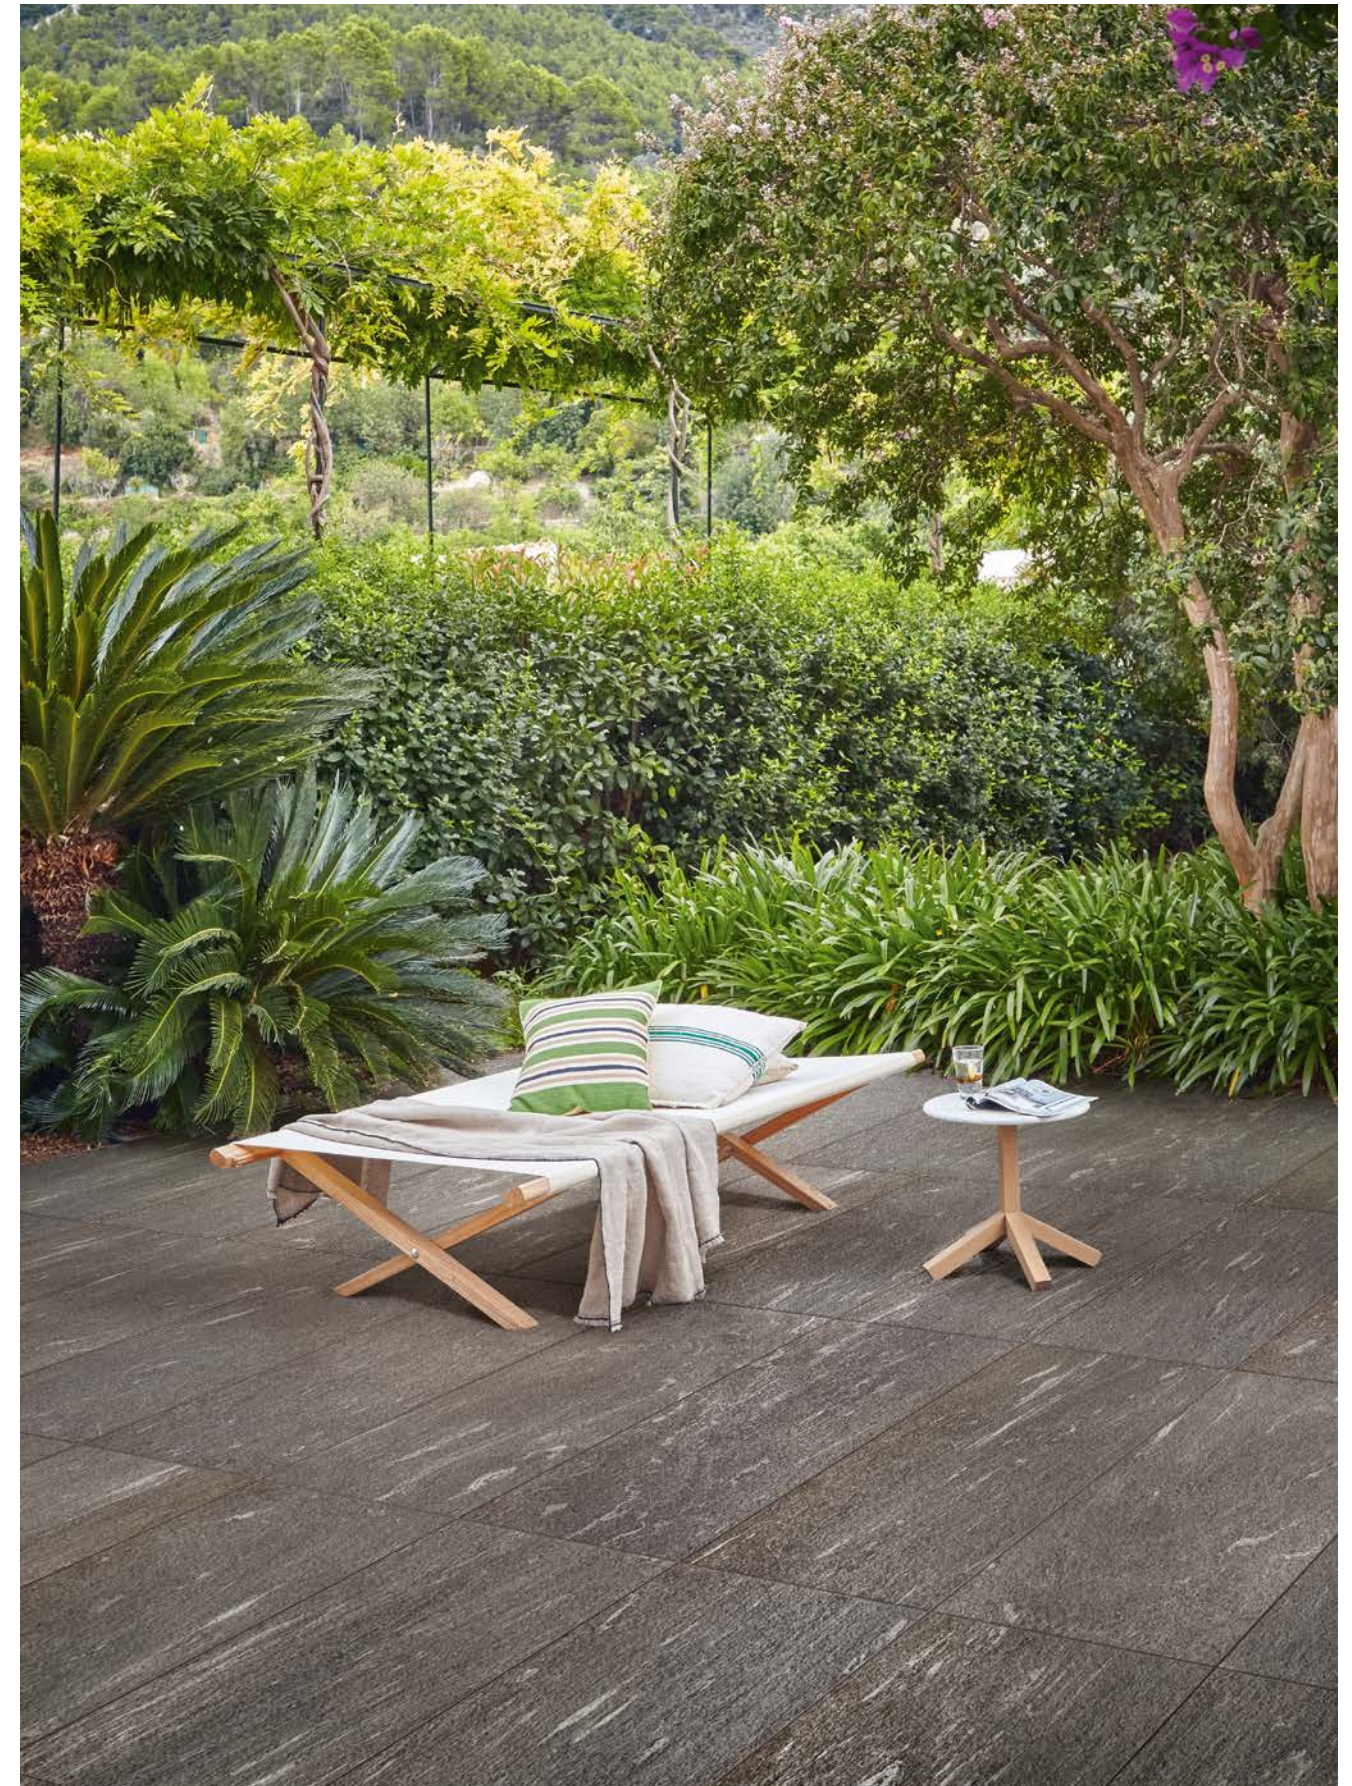

20 mm 厚

MHD9 マイストーン ピエトラディヴァルス20 アントラチッテ 398x1198