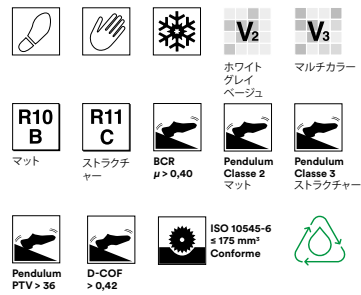

プラザ

- 磁器質 • Gres Porcellanato • Porcelain Stoneware • Grès Cérame Émaillé • Feinsteinzeug • Gres Porcelánico

✚ マット
598x1198・998x998・598x598・298x598

✚ アウトドア
598x1198・998x998・598x598・298x598

スクエアカット • Rettificato Monocalibro
• Rectified Monocaliber • Calibre Unique
• Rektifiziert Monokaliber • Rectificado Monocalibre

すべり値 (東工大規格 / JIS A5705)

| | | |
|-------|---------------|------|
| マット | CSR (水+ダスト) | 0.48 |
| | CSR-B (水+ダスト) | 0.77 |
| アウトドア | CSR (水+ダスト) | 0.48 |
| | CSR-B (水+ダスト) | 0.90 |

| 梱包 Imballi Packings Verpackungen Emballages Embalajes | 枚数 Pezzi Pieces Stück Pièces Piezas | Mq Sq. Mt Gm Mq Mq | Kg Kr | ケース Scatole Box Karton Boite Caja | Mq Sq. Mt Gm Mq Mq | Kg Kr | 厚さ Spessore Thickness Stärke Épaisseur Espesor |
|--|--|--------------------------------|----------|--|--------------------------------|----------|---|
| 998x998 マット | 2 | 2 | 39,90 | 24 | 48 | 957,70 | 8,5 |
| 998x998 ストラクチャー | 2 | 2 | 39,90 | 24 | 48 | 957,70 | 8,5 |
| 598x1198 マット | 2 | 1,44 | 28 | 36 | 51,84 | 1.007,97 | 8,5 |
| 598x1198 ストラクチャー | 2 | 1,44 | 28 | 36 | 51,84 | 1.007,97 | 8,5 |
| 598x598 マット | 3 | 1,08 | 21 | 40 | 43,20 | 837,30 | 8,5 |
| 598x598 ストラクチャー | 3 | 1,08 | 21 | 40 | 43,20 | 837,30 | 8,5 |
| 298x598 マット | 6 | 1,08 | 19,90 | 48 | 51,84 | 955,22 | 8,5 |
| 298x598 ストラクチャー | 6 | 1,08 | 19,90 | 48 | 51,84 | 955,22 | 8,5 |