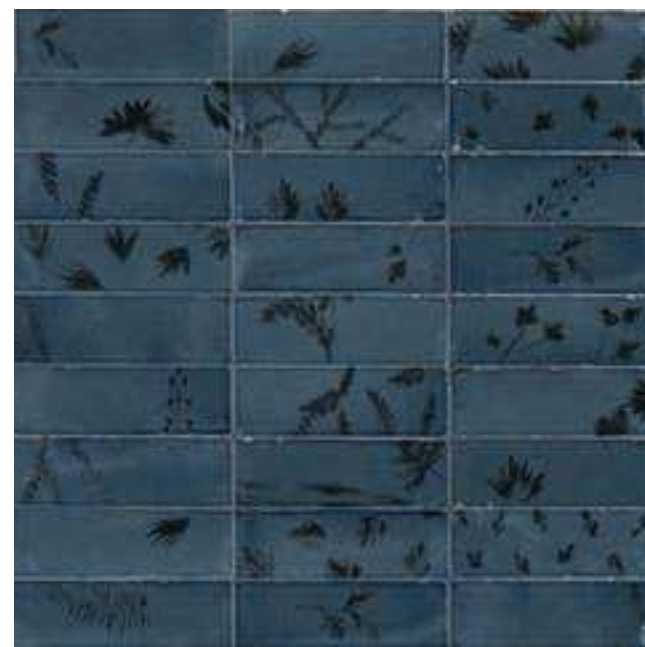

M96W • ¥ 18,000/m²
リーフブルー Lux 50x150