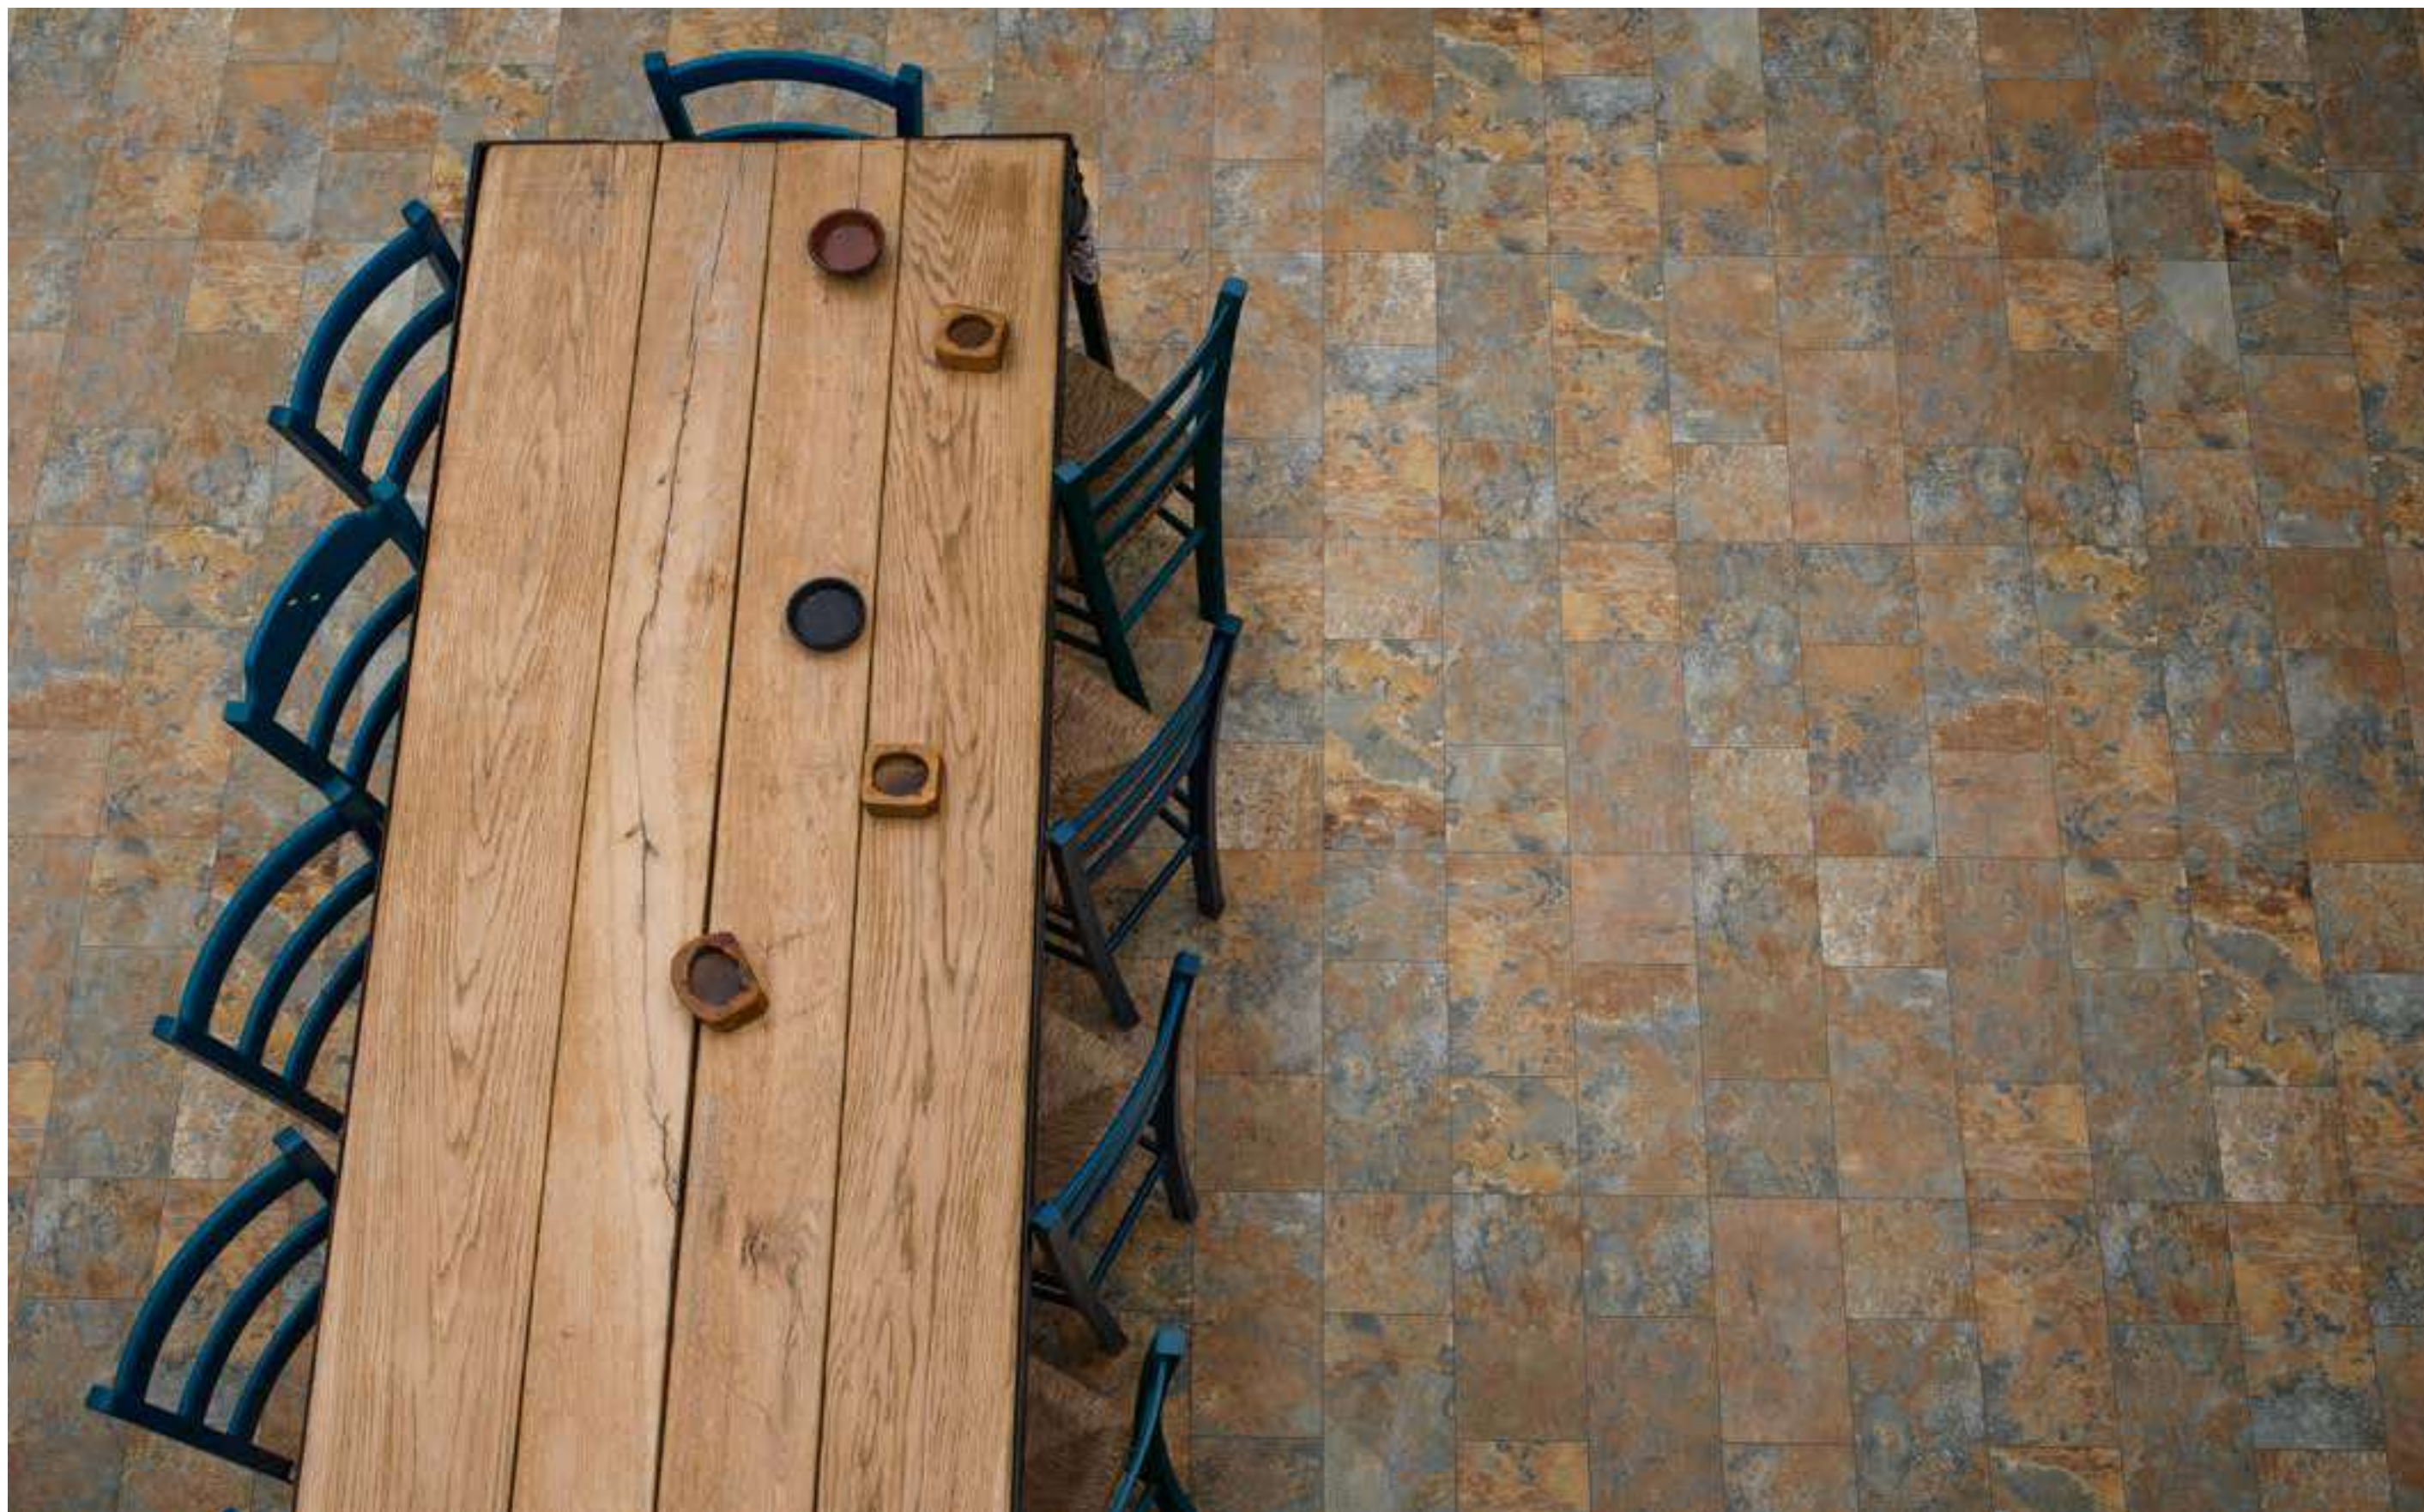

MOYD マルチカラーストラクチャー 200x400
MOYK マルチカラーストラクチャー 200x200