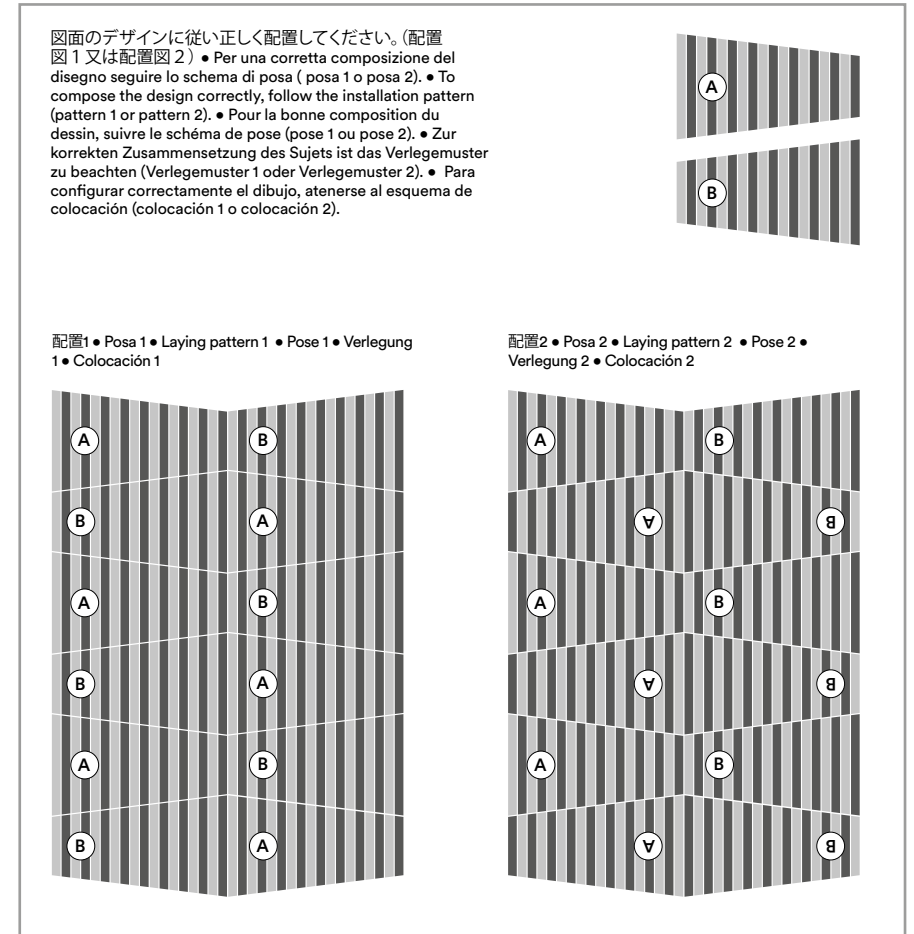

M8LG
モザイク 3D グラファイト
285x285 (2)

200x340 モザイク • ¥ 50,000/m²

参照: セナペ/ヴィナッチア

M8L6
モザイク セナペ
モジュールA+モジュールB
200x340 (1)

参照: ポルヴェレ/サルヴィア

M8L7
モザイク ポルヴェレ
モジュールA+モジュールB
200x340 (1)

* ストラクチャー仕上げ • Superficie Strutturata • Textured surface • Surface Structurée • Strukturierte Oberfläche • Superficie Estructurada