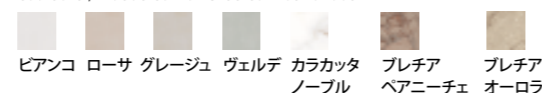

ミクシイド

796x1194 - 396x1194 - 396x396

デコロ

平タイルと組合せ可能 / Abbinabile ai colori / Matching with colours / Mit den Grundfliesen kombinierbar / Peut s'associer aux carreaux de base de couleurs / Puede combinarse con los fondos

平タイルと組合せ可能 / Abbinabile ai colori / Matching with colours / Mit den Grundfliesen kombinierbar / Peut s'associer aux carreaux de base de couleurs / Puede combinarse con los fondos

平タイルと組合せ可能 / Abbinabile ai colori / Matching with colours / Mit den Grundfliesen kombinierbar / Peut s'associer aux carreaux de base de couleurs / Puede combinarse con los fondos

平タイルと組合せ可能 / Abbinabile ai colori / Matching with colours / Mit den Grundfliesen kombinierbar / Peut s'associer aux carreaux de base de couleurs / Puede combinarse con los fondos

平タイルと組合せ可能 / Abbinabile ai colori / Matching with colours / Mit den Grundfliesen kombinierbar / Peut s'associer aux carreaux de base de couleurs / Puede combinarse con los fondos

技術情報

デコロ / DECORI / DECORATIVE PIECES / DEKORE / DÉCORS / DECORACIONES

デコロ イビスコ, デコロ ダマスコ

40x120 形式の 2 つの異なる主題 / 2 different motifs in size 40x120 / 2 verschiedene Motive im Format 40x120 / 2 sujets différents dans le format 40x120 / 2 piezas en el formato de 40 x 120 cm

モザイク

裏面ファイバーグラスメッシュのモザイクタイル / Mosaico assemblato su rete in fibra di vetro / Mosaic mesh - mounted on fibreglass / Auf Glasfasernetz geklebtes Mosaik / Mosaïque montée sur filet en fibre de verre / Mosaico enmallado sobre fibra de vidrio

テクノロジー / TECNOLOGIE / TECHNOLOGIES / TECHNOLOGIEN / TECHNOLOGIES / TECNOLOGÍAS

Touch (タッチ)